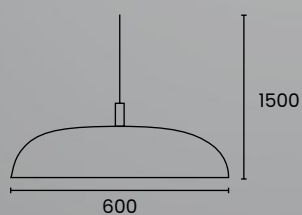

40. Dábor

DAKAR-CL

.Dakar

DESCRIPCIÓN

Colgantes LED en tres tamaños, disponibles en color blanco o negro.

COLORES

- Blanco
- Negro

LÁMPARAS

LED 33w - 3000K
LED 50w - 3000K
LED 80w - 3000K