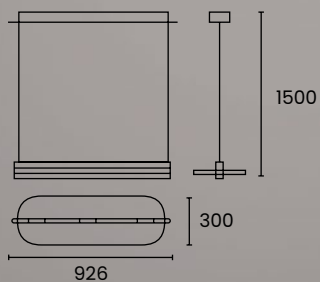

.Ramla

DESCRIPCIÓN

Colgante LED forma ovoide en color dorado, blanco o negro.

COLORES

- Blanco
- Negro
- Dorado

LÁMPARAS

LED 56w - 3000K