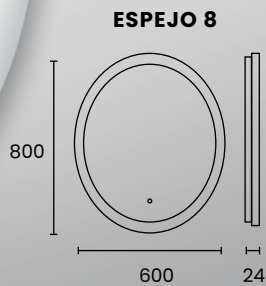

### DESCRIPCIÓN

Espejo circular  $\varnothing$  600 mm con luz cálida, con touch, 20w LED.

ESPEJO 7

Botón touch