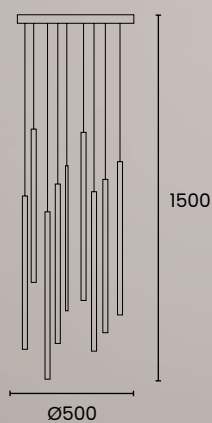

### LÁMPARAS

LED 60w - 3000K

DENVER-5

DENVER-9

DENVER-9