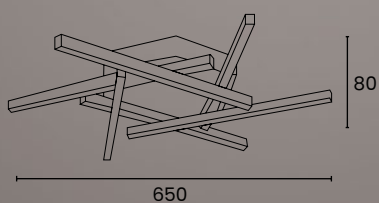

TUCSON

.Tucson

DESCRIPCIÓN

Plafón LED con diseño de listones disponible en color negro.

COLORES

● Negro

LÁMPARAS

LED 42w - 3000K