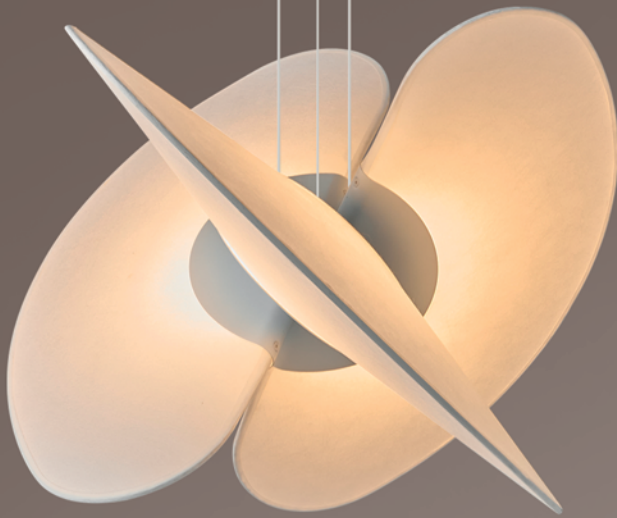

10. Dábor

ICANTI-S