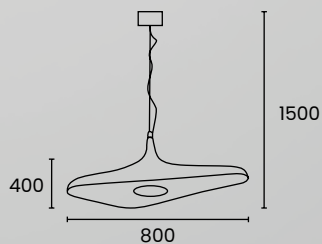

14. Dábor

AKAKI-M

.Akaki

DESCRIPCIÓN

Colgantes LED en tres tamaños, disponibles en color negro, fabricado en resina.

COLORES

● Negro

LÁMPARAS

LED 15w - 3000K
LED 20w - 3000K
LED 35w - 3000K