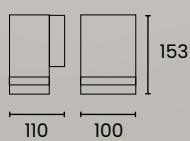

TOLEDO-1

.Toledo

DESCRIPCIÓN

Spot rectangular para exterior unidireccional y bidireccional. IP44

COLORES

- Gris
- Negro

LÁMPARAS

GU10 LED