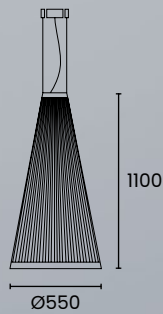

HILO-6

.Hilo

DESCRIPCIÓN

Colgantes LED con forma cilíndrica y cónica, fabricado con hilos de poliéster en color beige o terracota.

COLORES

- Beige
- Terracota

LÁMPARAS

LED 60w - 3000K