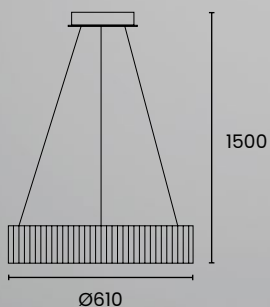

34. Dábor

ZUMO-CL

.Zumo

DESCRIPCIÓN

Colgantes LED dimerizables en dos tamaños, disponibles en color blanco o negro.

COLORES

- Negro
- Blanco

LÁMPARAS

LED 44w - 3000K
LED 35w - 3000K
Dimerizable