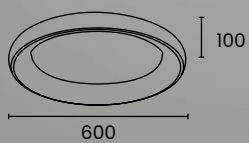

### LÁMPARAS

LED 60w - 3000K  
LED 78w - 3000K  
LED 92w - 3000K

GAZA-L

GAZA-S

GAZA-M

GAZA-L

GAZA-M

GAZA-S