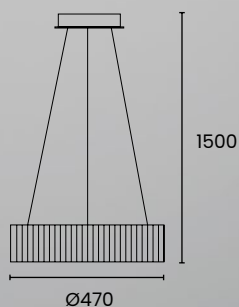

34. Dábor

ZUMO-CM

.Zumo

DESCRIPCIÓN

Colgantes LED dimerizables en dos tamaños, disponibles en color blanco o negro.

COLORES

- Negro
- Blanco

LÁMPARAS

LED 44w - 3000K
LED 35w - 3000K
Dimerizable