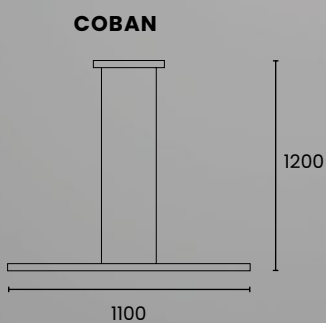

.Coban

DESCRIPCIÓN

Colgante LED de luz cálida con base rectangular disponible en color negro mate.

COLORES

● Negro

LÁMPARAS

LED 18w - 3000K