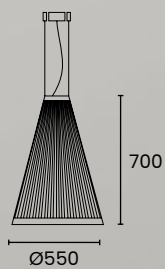

4. Dábor

HILO-3

.Hilo

DESCRIPCIÓN

Colgantes LED con forma cilíndrica y cónica, fabricado con hilos de poliéster en color beige o terracota.

COLORES

- Beige
- Terracota

LÁMPARAS

HILO-1
LED 40w - 3000K

HILO-2/HILO-3
LED 60w - 3000K