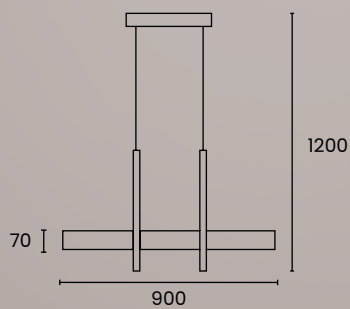

### LÁMPARAS

LED 36w

104. **Dabor**

**.Misuri**

Dábor .105

Misuri.

MISURI

MISURI