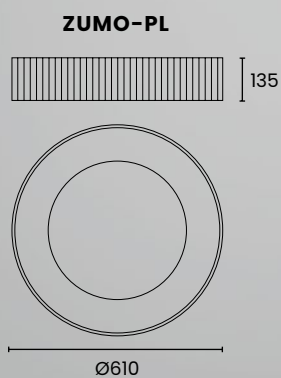

### LÁMPARAS

LED 44w - 3000K  
LED 35w - 3000K  
Dimerizable

Dabor .35

.ZUMO

ZUMO-PL

ZUMO-PM