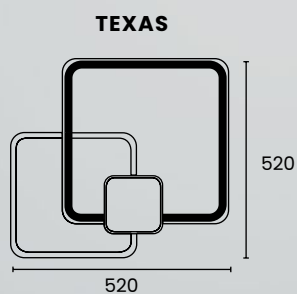

### LÁMPARAS

LED 42w

84. **Dábor**

**.Texas**

**Texas.**