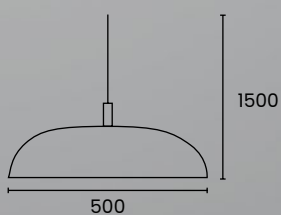

40. Dábor

DAKAR-CM

.Dakar

DESCRIPCIÓN

Colgantes LED en tres tamaños, disponibles en color blanco o negro.

COLORES

- Blanco
- Negro

LÁMPARAS

LED 33w - 3000K
LED 50w - 3000K
LED 80w - 3000K