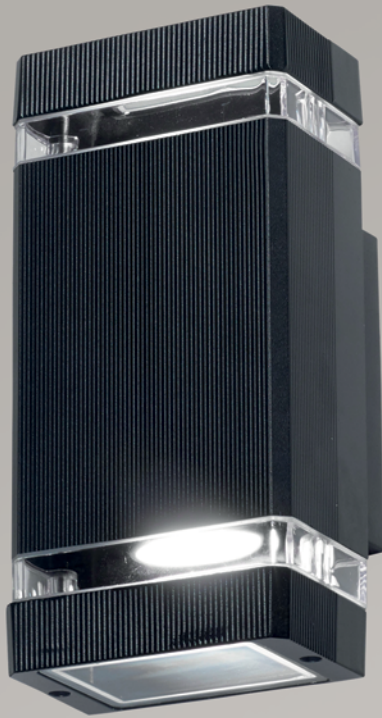

TOLEDO-2

.Toledo

DESCRIPCIÓN

Spot rectangular para exterior unidireccional y bidireccional. IP44

COLORES

- Gris
- Negro

LÁMPARAS

GU10 LED