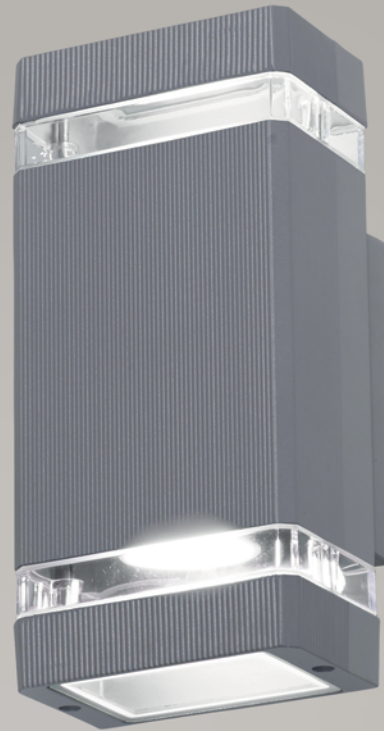

TOLEDO-2

.Toledo

DESCRIPCIÓN

Spot rectangular para exterior unidireccional y bidireccional. IP44

COLORES

- Gris
- Negro

LÁMPARAS

GU10 LED