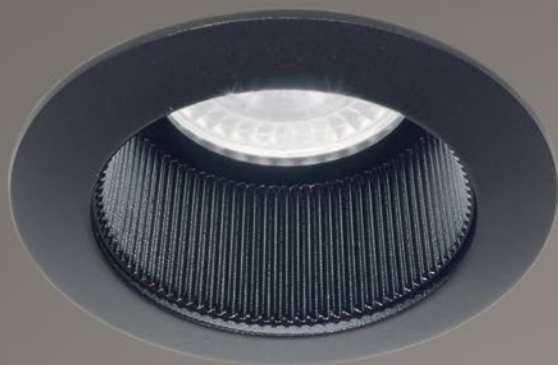

EMBU-15

.Embu

DESCRIPCIÓN

Embutidos de aluminio. Para lámpara GU10 LED.

COLORES

- Negro
- Blanco

LÁMPARAS

GU10 LED