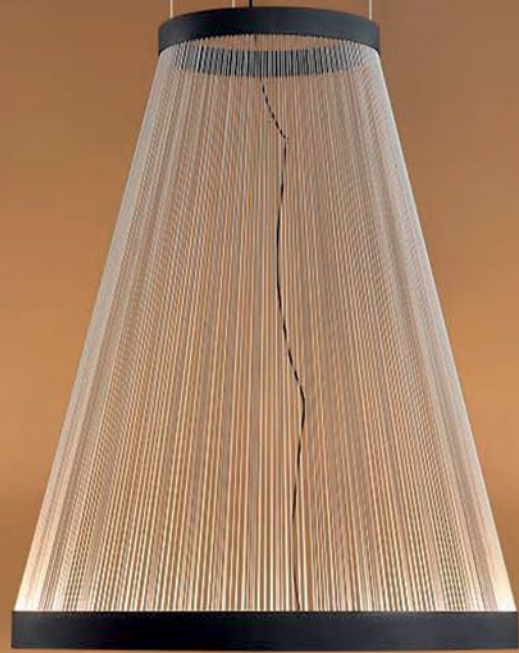

Dábor .5

.HILO