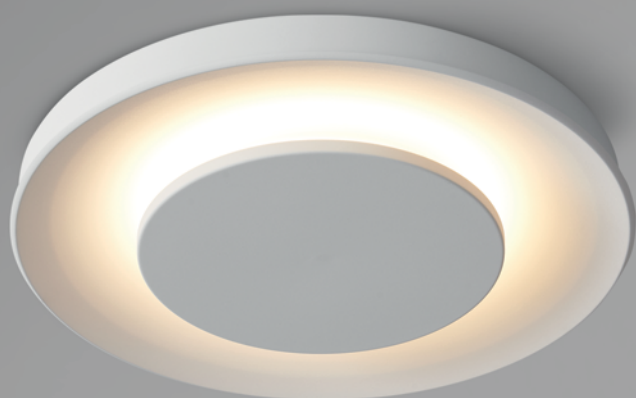

FLAM-M

.Flam

DESCRIPCIÓN

Plafones LED redondos en 3 tamaños color blanco o negro.

COLORES

- Blanco
- Negro

LÁMPARAS

LED 48w - 3000K
LED 36w - 3000K
LED 28w - 3000K