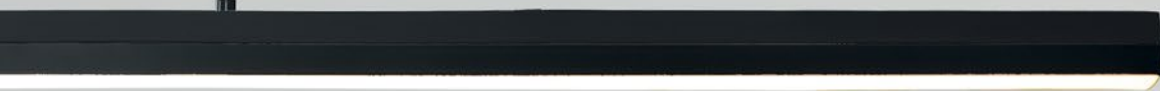

112. **Dabor**

.Coban