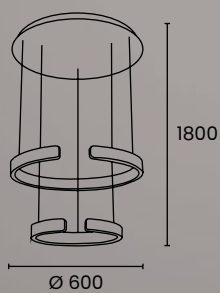

.Toluca

DESCRIPCIÓN

Colgante LED doble anillo en color dorado, blanco o negro.

COLORES

- Blanco
- Negro
- Dorado

LÁMPARAS

LED 80w - 3000K