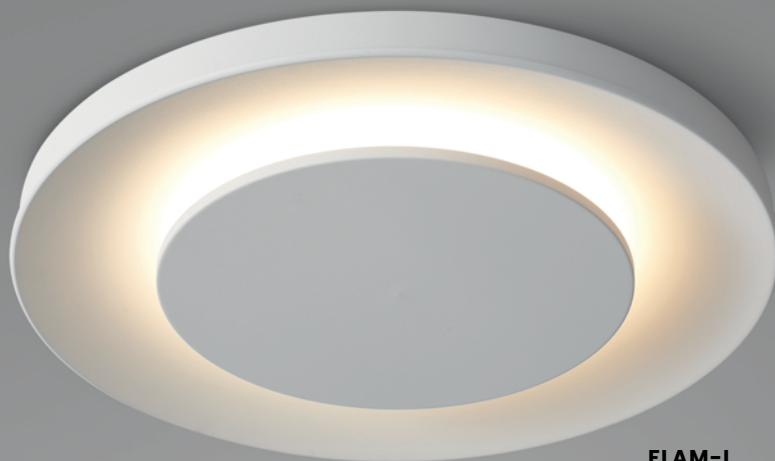

### LÁMPARAS

LED 32w - 3000K  
LED 26w - 3000K  
LED 16w - 3000K  
Dimerizable

JINCA I VISION

**Flam.**

FLAM-L

FLAM-M

FLAM-S

### DESCRIPCIÓN

Plafones LED redondos en 3 tamaños color blanco o negro.