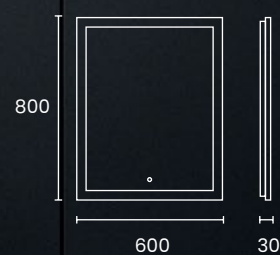

.Espejo 6

DESCRIPCIÓN

Espejo rectangular vertical 600 x 800 mm, luz cálida, touch, 24w LED.

ESPEJO 6