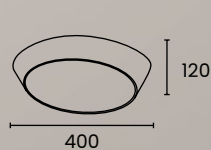

### LÁMPARAS

LED 30w - 3000K  
LED 45w - 3000K  
LED 56w - 3000K

ARCILA-M

ARCILA-L

ARCILA-S

ARCILA-L

ARCILA-M

ARCILA-S