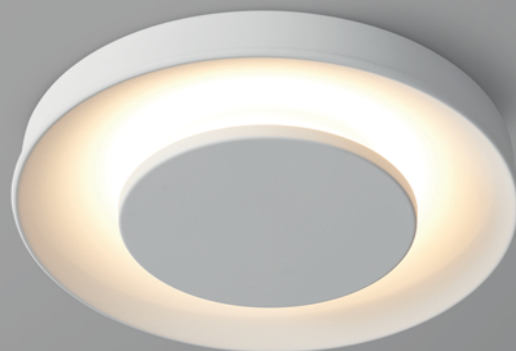

FLAM-S

.Flam

DESCRIPCIÓN

Plafones LED redondos en 3 tamaños color blanco o negro.

COLORES

- Blanco
- Negro

LÁMPARAS

LED 48w - 3000K
LED 36w - 3000K
LED 28w - 3000K