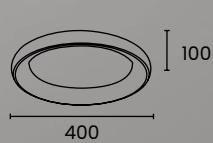

### LÁMPARAS

LED 60w - 3000K  
LED 78w - 3000K  
LED 92w - 3000K

GAZA-L

GAZA-S

GAZA-M

GAZA-L

GAZA-M

GAZA-S