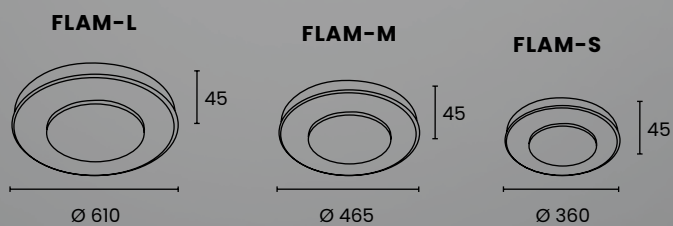

### LÁMPARAS

LED 32w - 3000K  
LED 26w - 3000K  
LED 16w - 3000K  
Dimerizable

JINCA I VISION

**Flam.**

FLAM-L

FLAM-M

FLAM-S