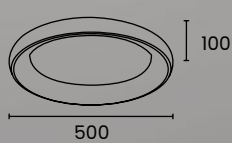

### LÁMPARAS

LED 60w - 3000K  
LED 78w - 3000K  
LED 92w - 3000K

GAZA-L

GAZA-S

GAZA-M

GAZA-L

GAZA-M

GAZA-S