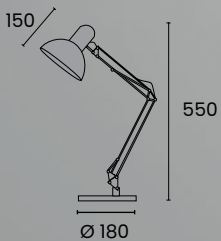

CLASSIC MESA