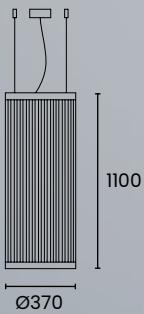

6. Dabor

HILO-4

.Hilo

DESCRIPCIÓN

Colgantes LED con forma cilíndrica y cónica, fabricado con hilos de poliéster en color beige o terracota.

COLORES

- Beige
- Terracota

LÁMPARAS

LED 60w - 3000K