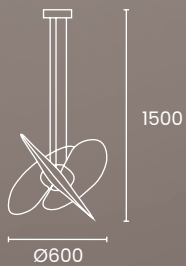

ICANTI-S

.Icanti

DESCRIPCIÓN

Colgantes LED dimerizables en dos tamaños, disponibles en color blanco, fabricado en aluminio.

COLORES

○ Blanco

LÁMPARAS

LED 54w - 3000K
LED 24w - 3000K
Dimerizable