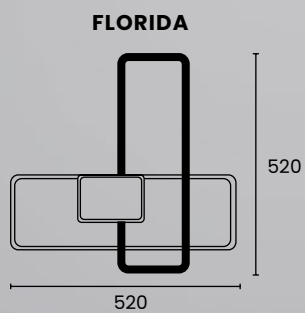

.Florida

DESCRIPCIÓN

Plafón LED en color negro.

COLORES

● Negro

LÁMPARAS

LED 42w