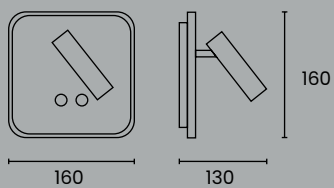

RIO

.Rio

DESCRIPCIÓN

Aplique LED con luz perimetral indirecta y cabezal con luz directa, con botones touch independientes.

COLORES

- Negro
- Blanco

LÁMPARAS

LED