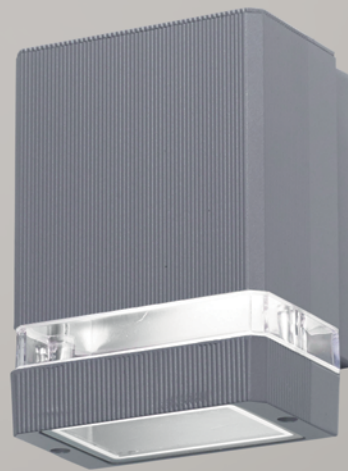

TOLEDO-1

.Toledo

DESCRIPCIÓN

Spot rectangular para exterior unidireccional y bidireccional. IP44

COLORES

- Gris
- Negro

LÁMPARAS

GU10 LED