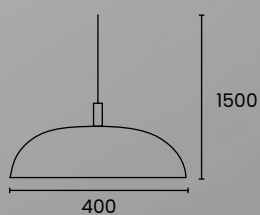

DAKAR-CS

.Dakar

DESCRIPCIÓN

Colgantes LED en tres tamaños, disponibles en color blanco o negro.

COLORES

- Blanco
- Negro

LÁMPARAS

LED 33w - 3000K
LED 50w - 3000K
LED 80w - 3000K