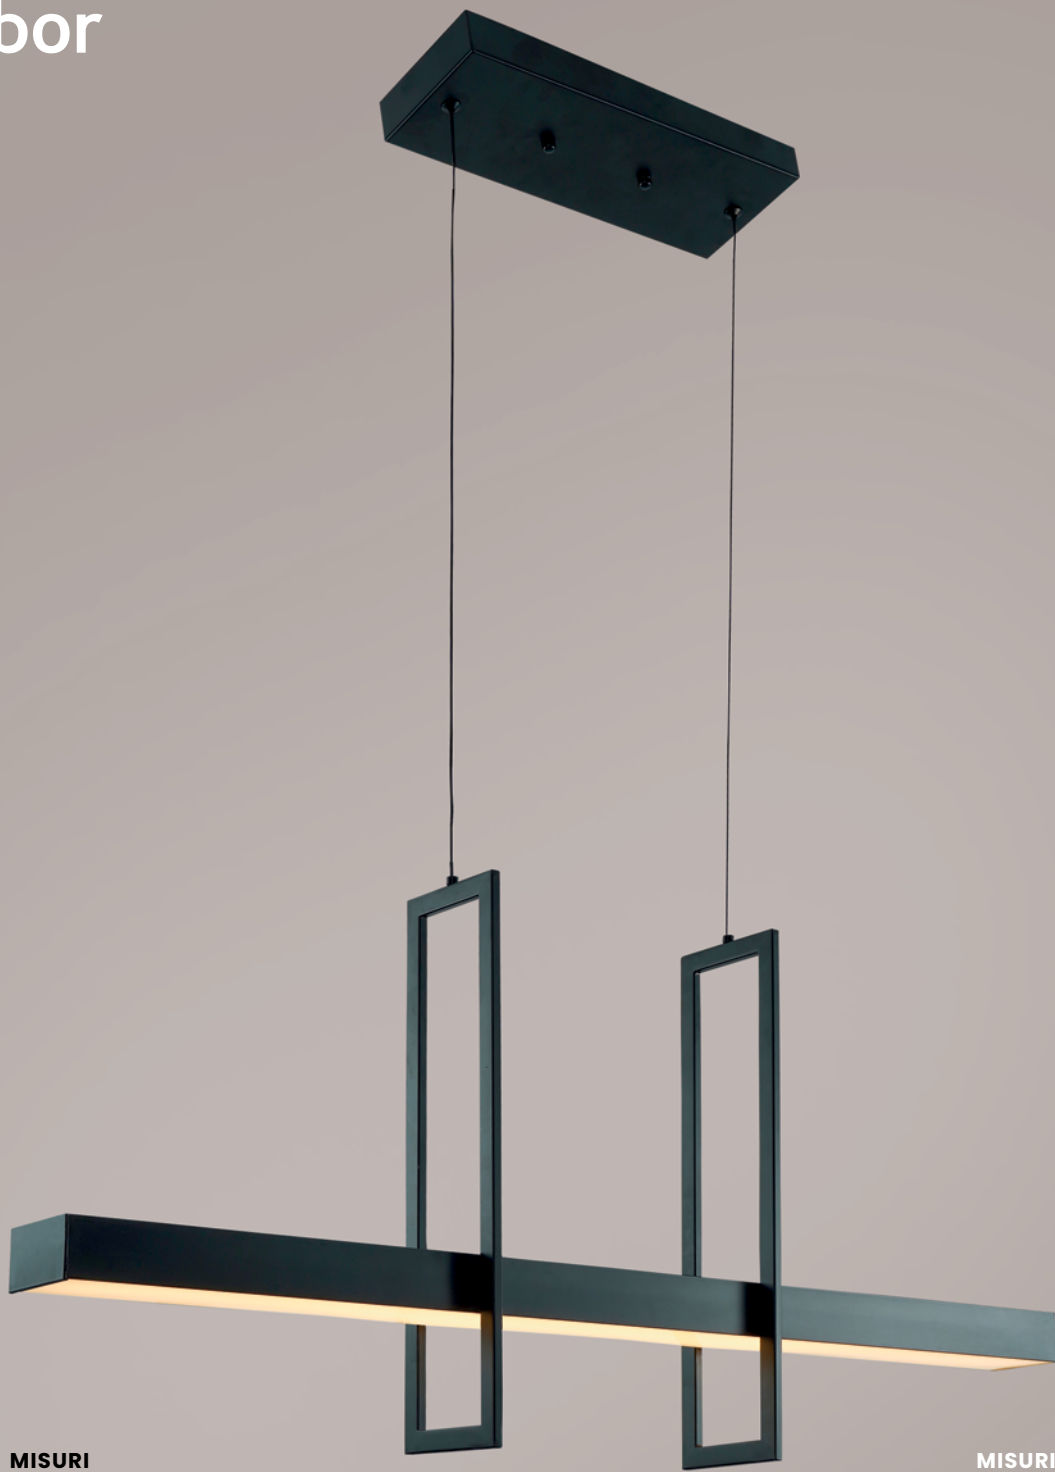

### DESCRIPCIÓN

Plafones LED disponibles en color negro.

### LÁMPARAS

LED 36w

104. **Dabor**

**.Misuri**

Dábor .105

Misuri.

MISURI

MISURI