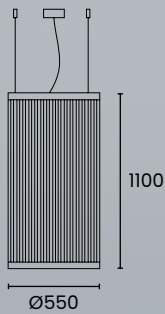

6. Dabor

HILO-5

.Hilo

DESCRIPCIÓN

Colgantes LED con forma cilíndrica y cónica, fabricado con hilos de poliéster en color beige o terracota.

COLORES

- Beige
- Terracota

LÁMPARAS

LED 60w - 3000K