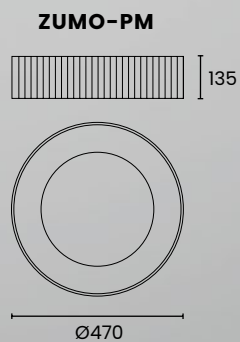

### LÁMPARAS

LED 44w - 3000K  
LED 35w - 3000K  
Dimerizable

Dabor .35

.ZUMO

ZUMO-PL

ZUMO-PM