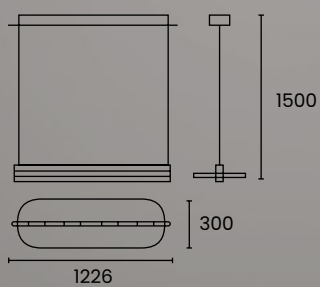

26. Dábor

RAMLA-L

.Ramla

DESCRIPCIÓN

Colgante LED forma ovoide en color dorado, blanco o negro.

COLORES

- Blanco
- Negro
- Dorado

LÁMPARAS

LED 72w - 3000K