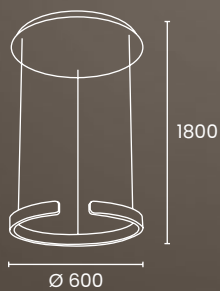

.Toluca

DESCRIPCIÓN

Colgante LED 1 anillo en color dorado, blanco o negro.

COLORES

- Blanco
- Negro
- Dorado

LÁMPARAS

LED 50w - 3000K