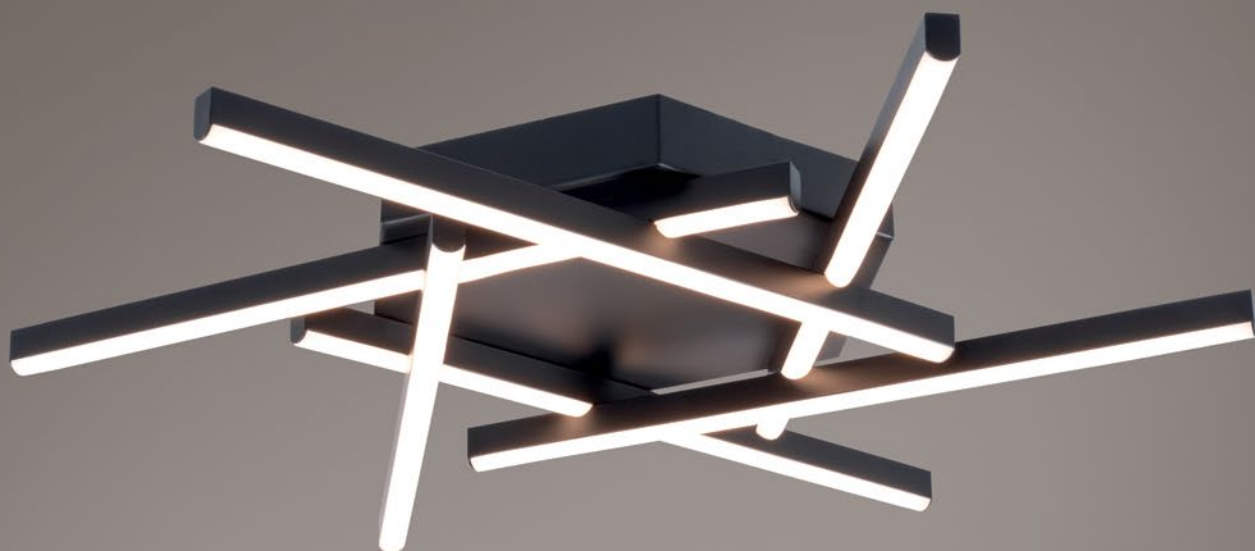

### LÁMPARAS

LED 75w - 3000K

DENVER-9

122. **Dabor**

**.Tucson**

Dábor

**Tucson.**

**TUCSON**