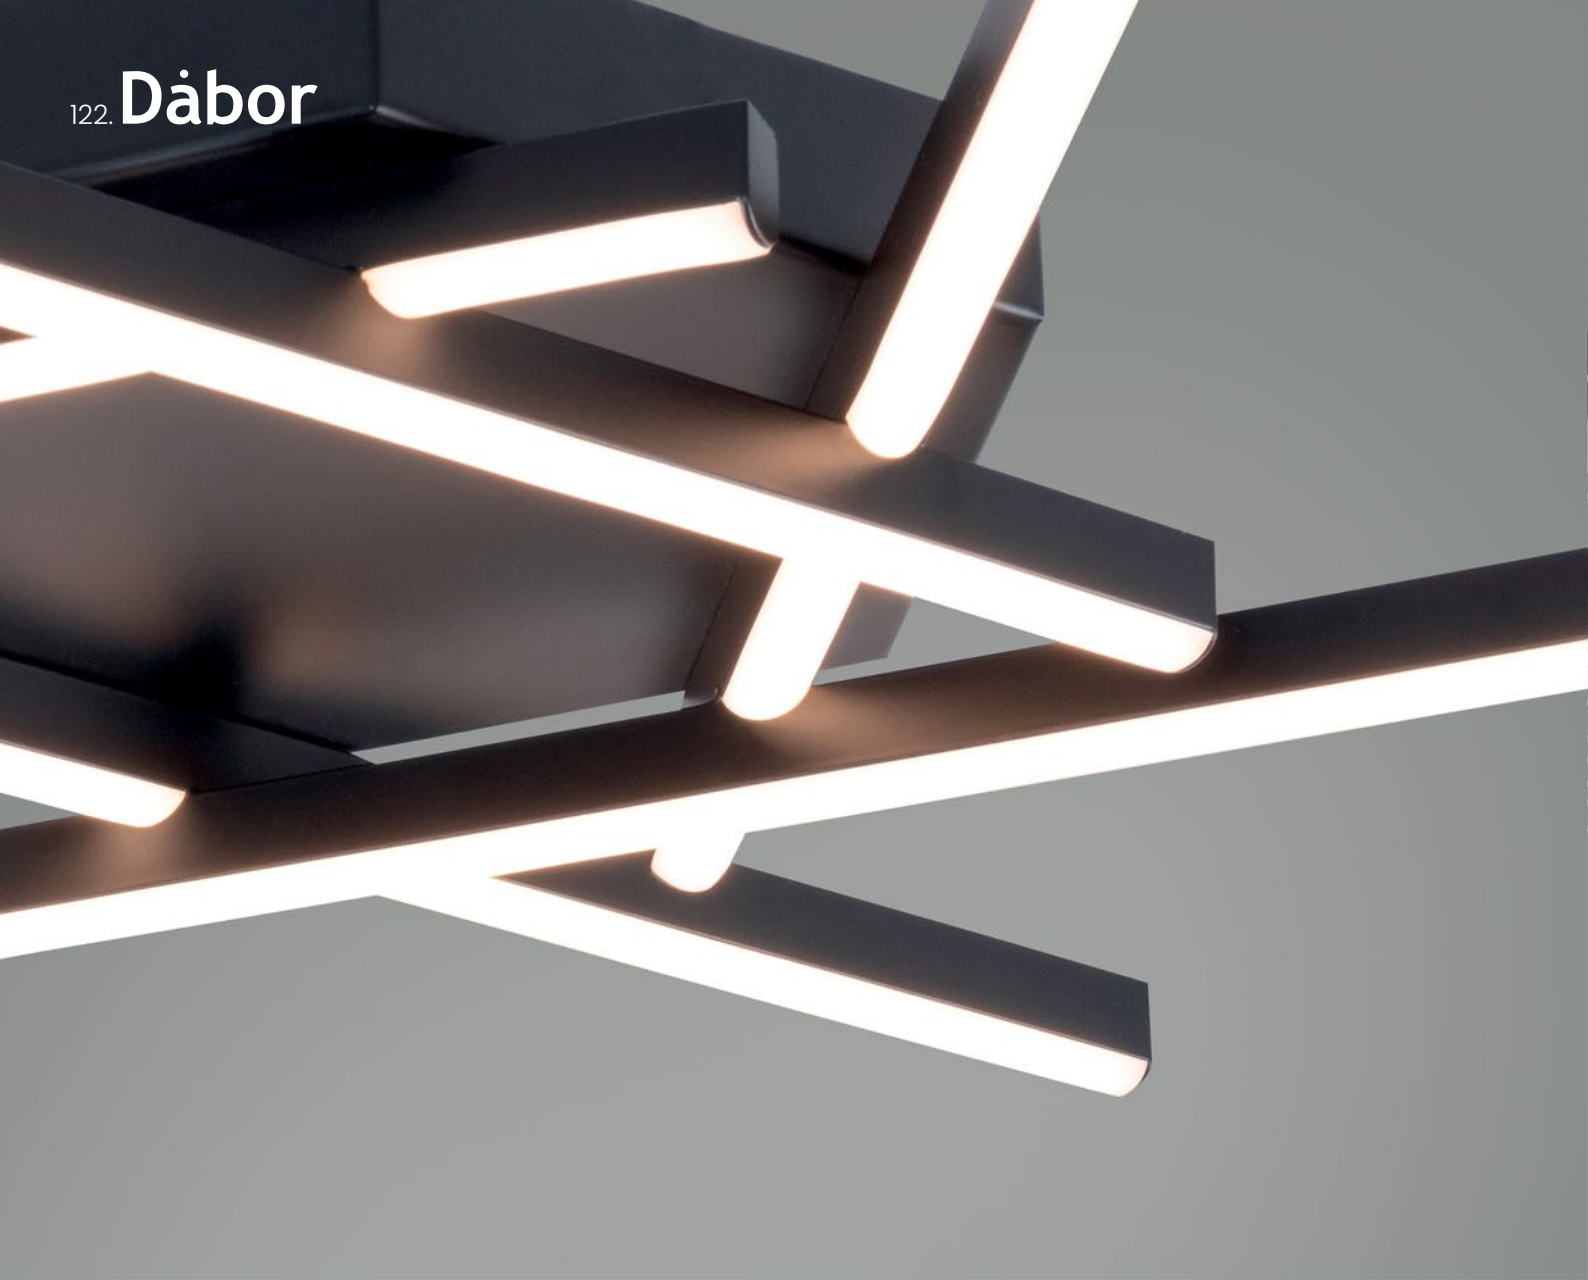

122. **Dabor**

.Tucson