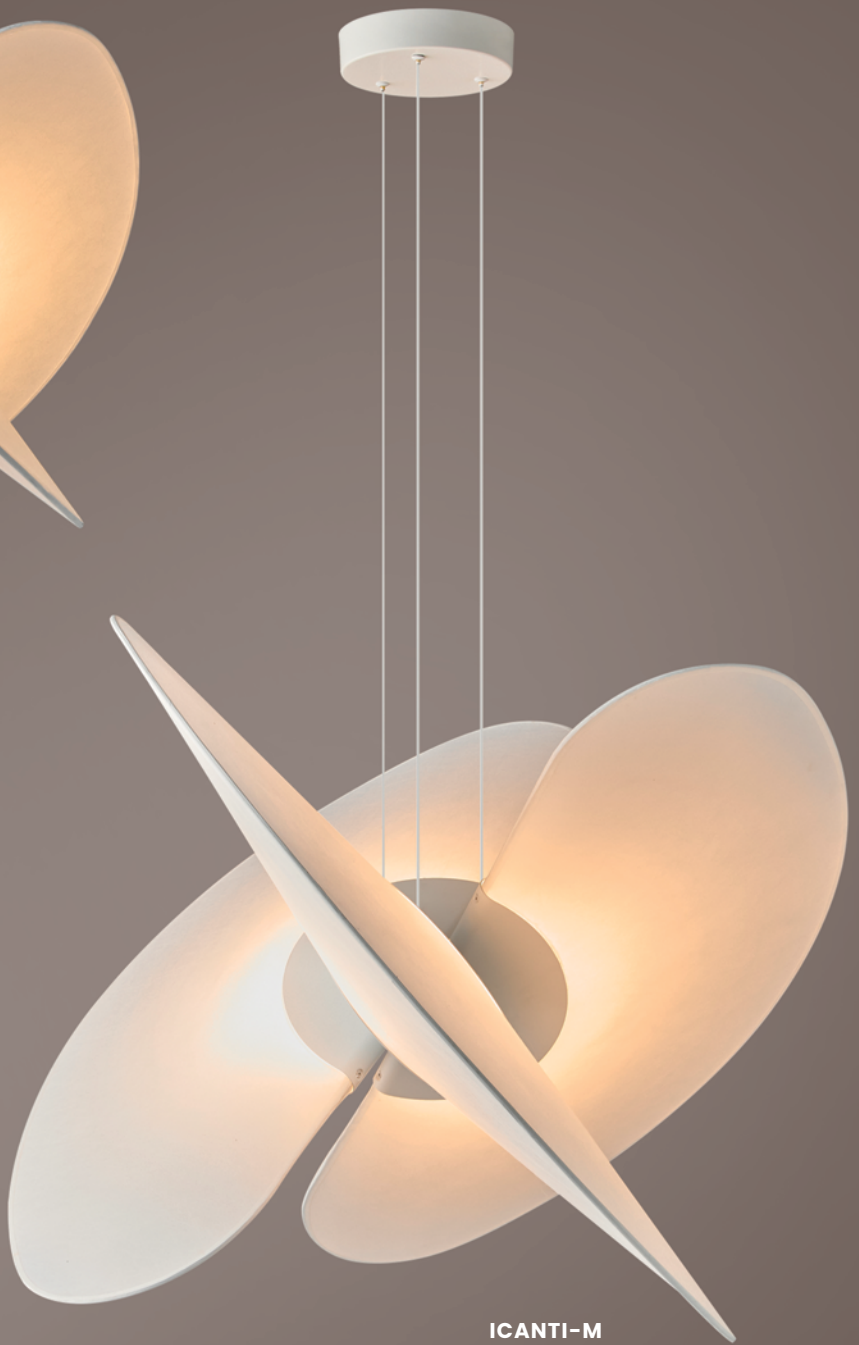

10. Dábor

ICANTI-M

.Icanti

DESCRIPCIÓN

Colgantes LED dimerizables en dos tamaños, disponibles en color blanco, fabricado en aluminio.

COLORES

○ Blanco

LÁMPARAS

LED 54w - 3000K
LED 24w - 3000K
Dimerizable