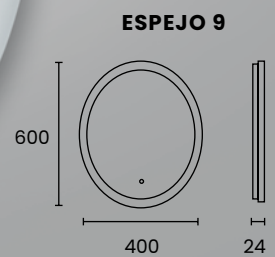

### DESCRIPCIÓN

Espejo circular  $\varnothing$  600 mm con luz cálida, con touch, 20w LED.

ESPEJO 7

Botón touch