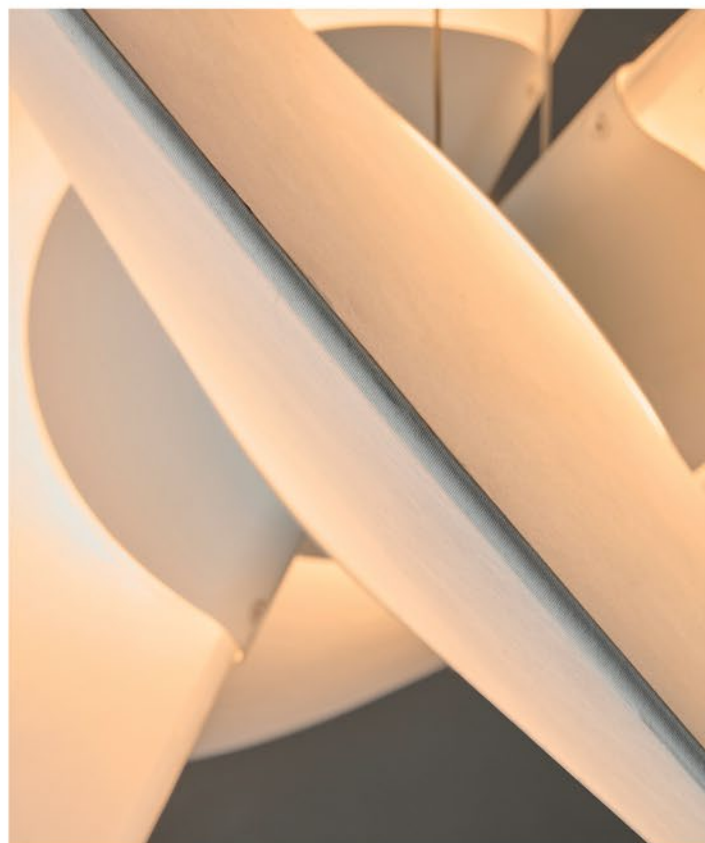

8. Dabor

.lcanti