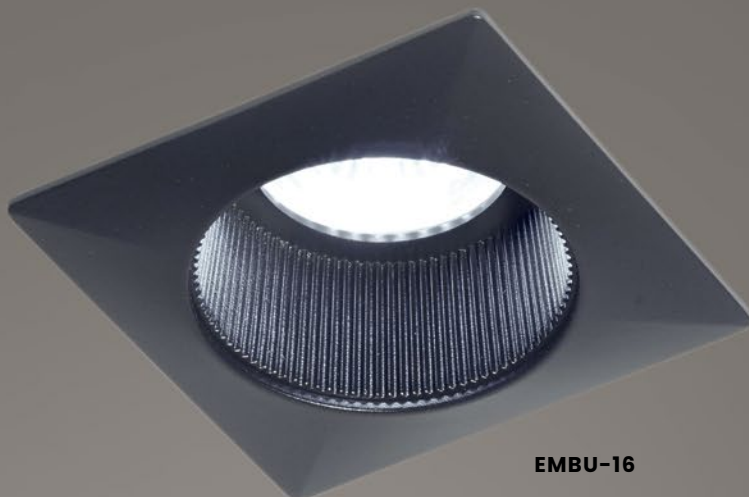

EMBU-16

.Embu

DESCRIPCIÓN

Embutidos de aluminio. Para lámpara GU10 LED.

COLORES

- Negro
- Blanco

LÁMPARAS

GU10 LED