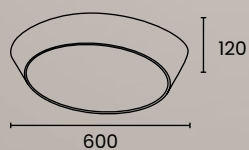

### LÁMPARAS

LED 30w - 3000K  
LED 45w - 3000K  
LED 56w - 3000K

ARCILA-M

ARCILA-L

ARCILA-S

ARCILA-L

ARCILA-M

ARCILA-S