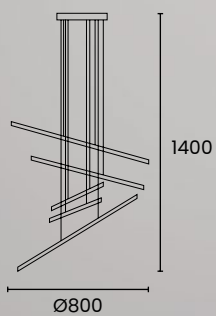

118. Dábor

DENVER-5

.Denver

DESCRIPCIÓN

Colgante LED de 5 listones con diseño dinámico disponible en color negro.

COLORES

● Negro

LÁMPARAS

LED 60w - 3000K