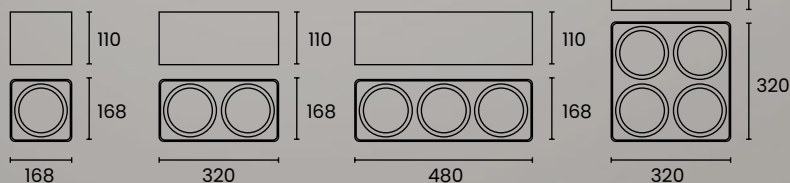

VANCOUVER-1

VANCOUVER-2

VANCOUVER-3

.Vancouver

DESCRIPCIÓN

Plafones con movimiento de 1, 2, 3 y 4 luces para lámparas AR111 con terminación en negro y blanco.

COLORES

- Negro
- Blanco

LÁMPARAS

AR111 LED